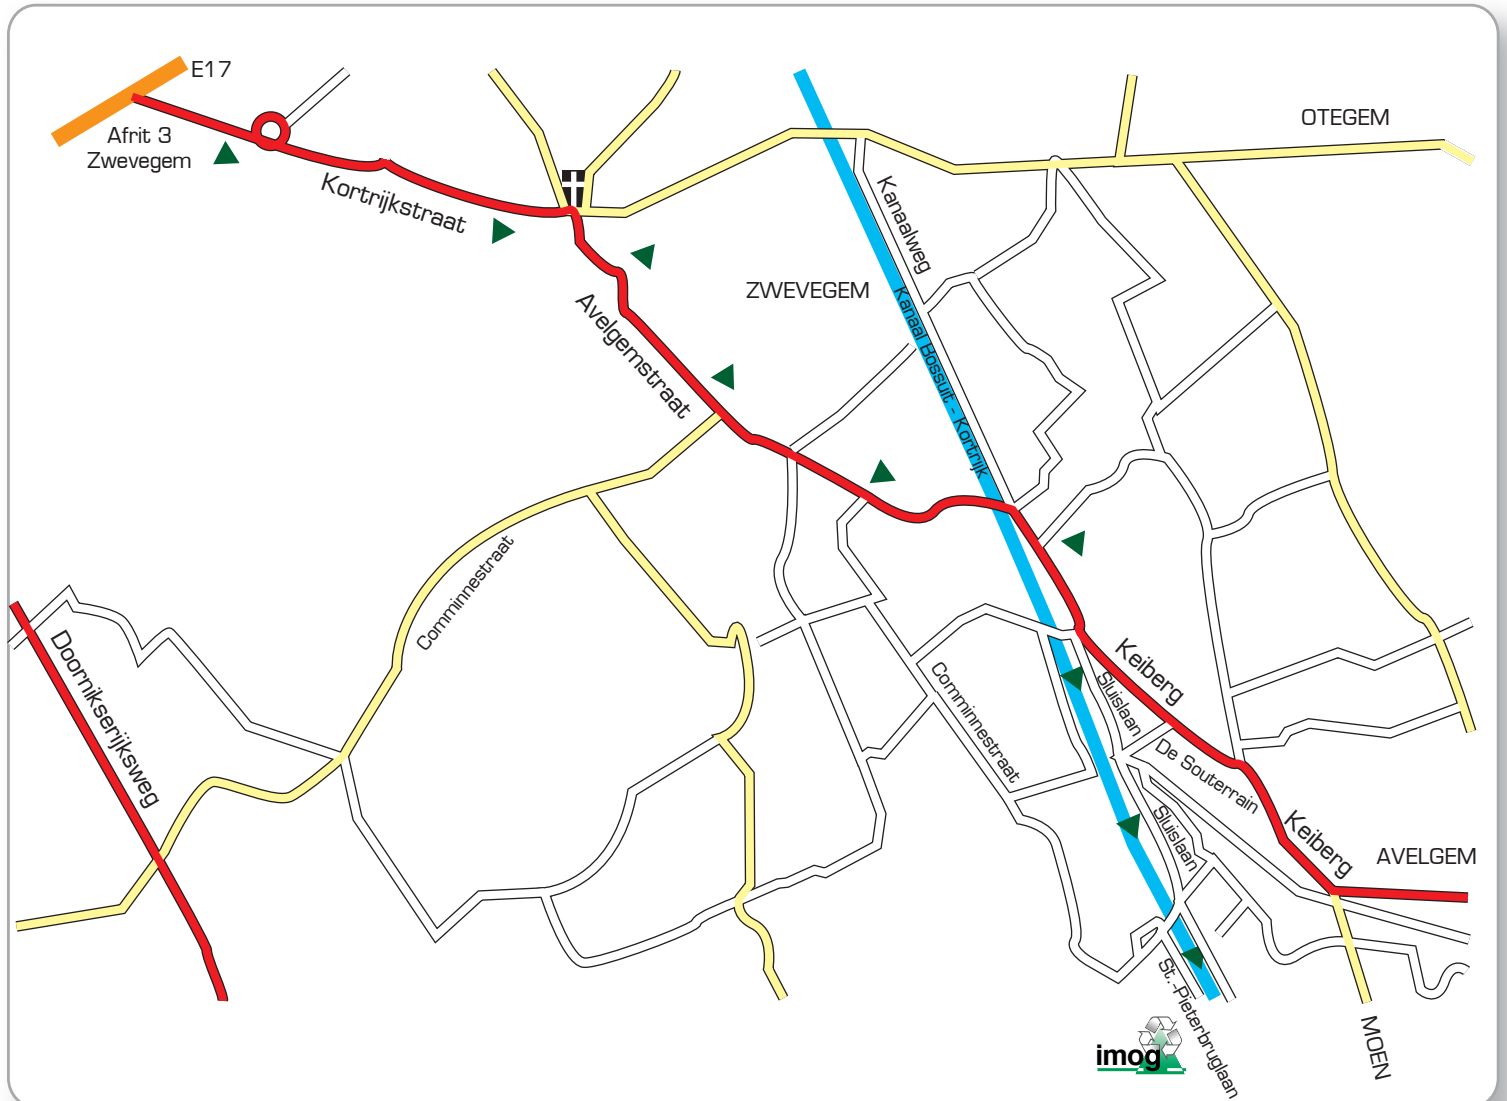

# Routebeschrijving

## Vanuit E17

Afrit 3 : Zwevegem

Kortrijksestraat richting Zwevegem Centrum

Aan de kerk naar rechts, richting Avelgem

Over de Brug te Knokke [Cigaren Cortez] eerste rechts

Volg via de Sluislaan het kanaal links mee tot aan de volgende brug

Steek de brug over en volg het kanaal rechts mee

Na 500 m. aan uw rechterkant bevindt Imog zich