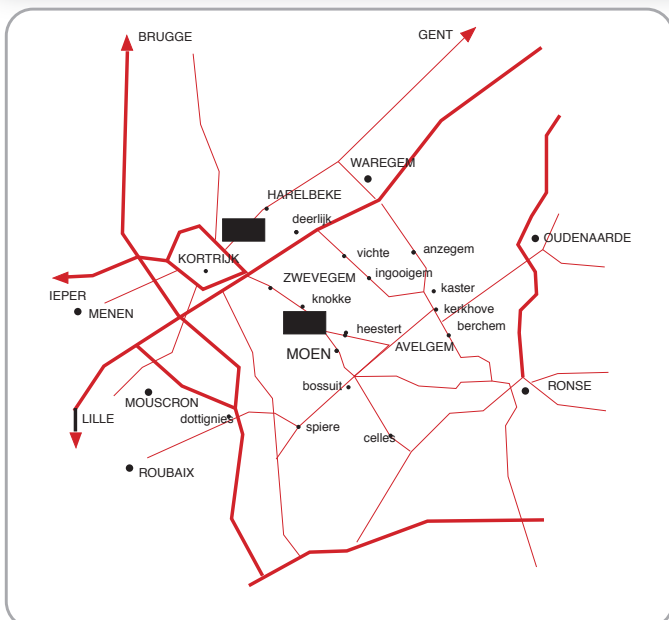

# Routebeschrijving

## Vanuit E17

Afrit 3 : Zwevegem

Kortrijksestraat richting Zwevegem Centrum

Aan de kerk naar rechts, richting Avelgem

Over de Brug te Knokke [Cigaren Cortez] eerste rechts

Volg via de Sluislaan het kanaal links mee tot aan de volgende brug

Steek de brug over en volg het kanaal rechts mee

Na 500 m. aan uw rechterkant bevindt Imog zich